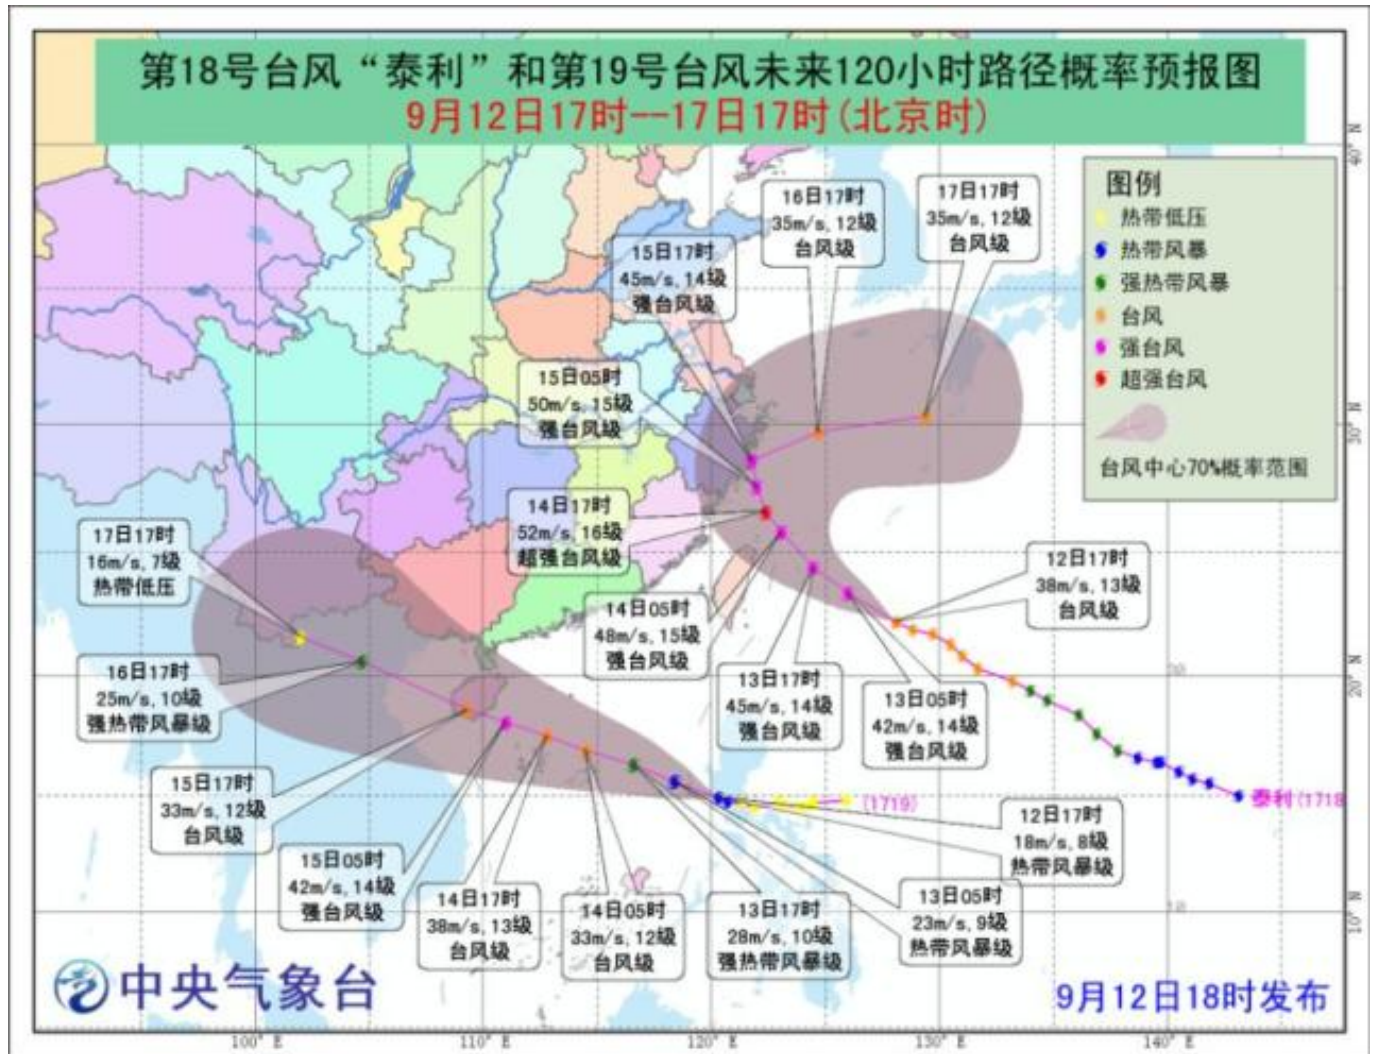

### [摘要]

]“泰利”预计将于14日夜间到15日早晨在浙江中北部一带沿海登陆（台风或强台风级，风力13~15级），而第19号台风可能于15日在海南至广东西部一带沿海登陆（台风或强台风级，风力13~14级）。分析预测表明，第18号台风“泰利”和第19号台风具有交织影响、雨强较大、致灾性强等特点。

今年第18号台风“泰利”9月9日20时在菲律宾以东西北太平洋洋面上生成，12日20时中心位于浙江舟山东南方向990公里的洋面上，风力13级，气压965百帕，7级、10级风圈半径分别为200~350公里和120公里。预计“泰利”将以每小时20~25公里的速度向西偏北方向移动，最强可达强台风或超强台风级，将于14日夜间到15日早晨在浙江中北部一带沿海登陆（台风或强台风级，风力13~15级），也可能于15日在浙江近海北上，然后转向东北方向移动。

此外，菲律宾以东热带低压已于12日14时发展为今年第19号台风，12日20时中心位于海南文昌东偏南方1065公里的海面上，风力8级，气压998百帕。预计第19号台风将以每小时15~20公里的速度向西偏北方向移动，将于12日夜间进入南海东部海域，强度明显加强，可能于15日在海南至广东西部一带沿海登陆（台风或强台风级，风力13~14级）。

9月12日，国家防总副总指挥、水利部部长陈雷主持召开国家防总异地视频会议，贯彻落实党中央、国务院决策部署，进一步分析研判第18号台风“泰利”和第19号台风发展态势及可能带来的不利影响，安排部署防汛防台风工作，于12日22时启动防汛防台风Ⅲ级应急响应，派出11个工作组分赴浙江、福建、上海、江苏、安徽、江西、广东、广西、海南等省、自治区、直辖市协助开展防汛防台风工作。国家防总秘书长、水利部副部长叶建春，国家防总副秘书长、中国气象局副局长矫梅燕等出席会议。

分析预测表明，第18号台风“泰利”和第19号台风具有六个特点：

一是台风结对来袭，交织影响

。预计“泰利”可能于14日夜间到15日早晨在浙江北部沿海登陆，也很可能于15日在浙江近海转向后向东北方向移动。无论“泰利”是否登陆，都将对华东沿海产生严重影响。第19号台风可能于15日在海南至广东西部一带沿海登陆。一天之内两个台风接踵登陆或影响我国华东、华南沿海，强风暴雨覆盖范围大，海浪高潮影响区域广。

二是能量不断聚集，风力强劲

较大，畸形波易生成，海况非常恶劣。

四是台风水汽充沛，雨强较大

。受两个台风影响，降水可能持续4天，涉及华东、华南、西南等10个省、自治区、直辖市。预计13~16日，江南东部、华南、西南南部将出现大范围强降雨，浙江、上海、江苏、福建、海南、广东等地部分地区过程雨量将有200~350毫米。若第19号台风登陆点偏北，将会影响更大区域。

五是影响因素较多，存在变数

。随着副高减弱东撤调整，“泰利”达到鼎盛期后，有可能贴近浙江沿海向东北方向移动。受大陆高压、副高调整和西南季风等共同影响，第19号台风还有不确定性。此外，双台风与副高相互作用，引导气流不断变化，后期台风发展、路径、强度、登陆地点和影响均存在一定变数。