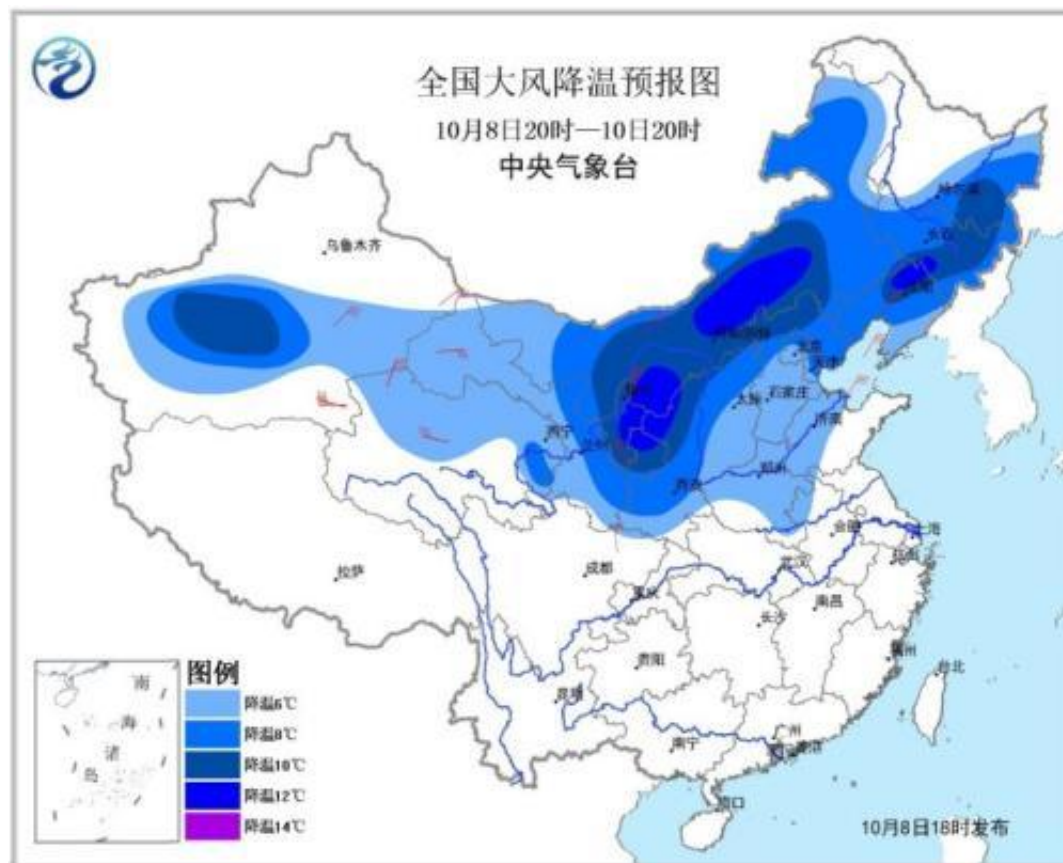

调查显示，部分游客利用带薪年假组成更长的假期拼假远行，在一定程度上刺激了长线旅游的增长。国人海外消费日趋理性，出境游中动辄大手笔消费的“买买买”日益减少。

10月3日，大批游客涌进南京中山陵参观。中新社记者 泱波 摄

部分景区人流达到峰值 开启“限流”模式

记者注意到，长假期间，部分热门景区人流量骤增，根据媒体报道，包括杭州西湖断桥、南京中山陵等景区，由于人太多，4G信号一度被“挤断”，发不了朋友圈。

针对假日期间游客接待人次达到峰值情况，部分景区及时采取分流、限流措施。如，假日期间，北京故宫(微博)每日限流8万人次，现场售票窗口视具体情况适时停止售票。

安徽黄山景区实时监控景区流量，达到最大承载量晴好天气5万人次，恶劣天气3.5万人次的80%时即启动应急预案，对外发布预警信息，即将达到最大承载量时，停止售票或动员已购票游客次日进山。湖南省旅游发展委员会通过智慧旅游平台对全省重要景区实施监控，国庆期间，发现先后有凤凰古城、南岳、天门山、韶山等17个批次景区超过最大承载量，立即发布分流信息，采取限流措施，确保游览安全。

图为游客自觉投币、自助找零购买一元午餐。王中举摄

其中，河南省栾川老君山景区10月5日推出“1元无人售卖农家面”，无人值守，自觉投币，自助找零，吸引上千名游客前来排队就餐，队伍始终井然有序。当日老君山景区共售出农家面1100份，钱箱内实际收款1167元。实际收款比农家面的份数多出了67元。

全国大风降温预报图（10月8日20时-10日20时）。来源：中央气象台

较强冷空气影响北方地区 注意添衣保暖

中央气象台8日晚间发布天气公报称，较强冷空气影响北方地区。预计8日20时至10日20时，新疆南部和东部、青海北部、甘肃、宁夏、陕西、内蒙古大部、华北大部、东北地区等地将有6~10℃降温，宁夏、内蒙古中部以及辽宁南部等地降温可达12℃以上，上述大部地区有4~6级风。