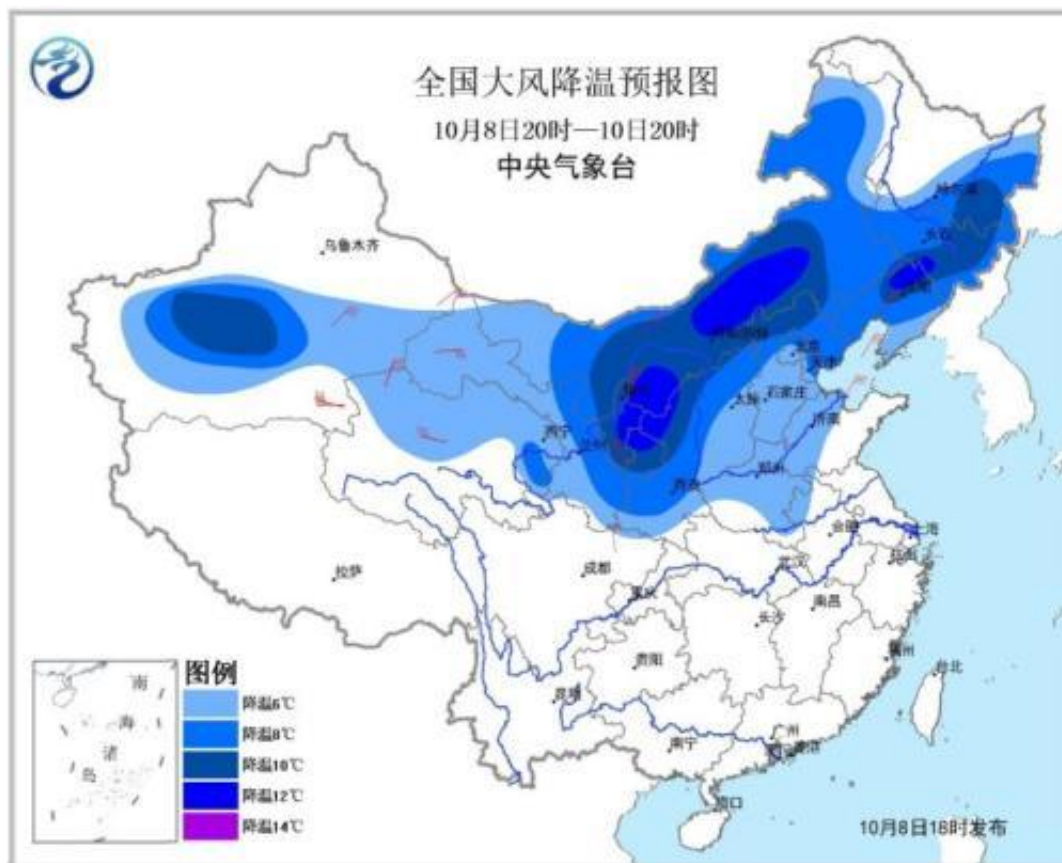

调查显示，部分游客利用带薪年假组成更长的假期拼假远行，在一定程度上刺激了长线旅游的增长。国人海外消费日趋理性，出境游中动辄大手笔消费的“买买买”日益减少。

10月3日，大批游客涌进南京中山陵参观。中新社记者 泱波 摄

部分景区人流达到峰值 开启“限流”模式

记者注意到，长假期间，部分热门景区人流量骤增，根据媒体报道，包括杭州西湖断桥、南京中山陵等景区，由于人太多，4G信号一度被“挤断”，发不了朋友圈。

针对假日期间游客接待人次达到峰值情况，部分景区及时采取分流、限流措施。如，假日期间，北京故宫(微博)每日限流8万人次，现场售票窗口视具体情况适时停止售票。

安徽黄山景区实时监控景区流量，达到最大承载量晴好天气5万人次，恶劣天气3.5万人次的80%时即启动应急预案，对外发布预警信息，即将达到最大承载量时，停止售票或动员已购票游客次日进山。湖南省旅游发展委员会通过智慧旅游平台对全省重要景区实施监控，国庆期间，发现先后有凤凰古城、南岳、天门山、韶山等17个批次景区超过最大承载量，立即发布分流信息，采取限流措施，确保游览安全。

图为游客自觉投币、自助找零购买一元午餐。王中举摄

其中，河南省栾川老君山景区10月5日推出“1元无人售卖农家面”，无人值守，自觉投币，自助找零，吸引上千名游客前来排队就餐，队伍始终井然有序。当日老君山景区共售出农家面1100份，钱箱内实际收款1167元。实际收款比农家面的份数多出了67元。

全国大风降温预报图（10月8日20时-10日20时）。来源：中央气象台

较强冷空气影响北方地区 注意添衣保暖

中央气象台8日晚间发布天气公报称，较强冷空气影响北方地区。预计8日20时至10日20时，新疆南部和东部、青海北部、甘肃、宁夏、陕西、内蒙古大部、华北大部、东北地区等地将有6~10℃降温，宁夏、内蒙古中部以及辽宁南部等地降温可达12℃以上，上述大部地区有4~6级风。