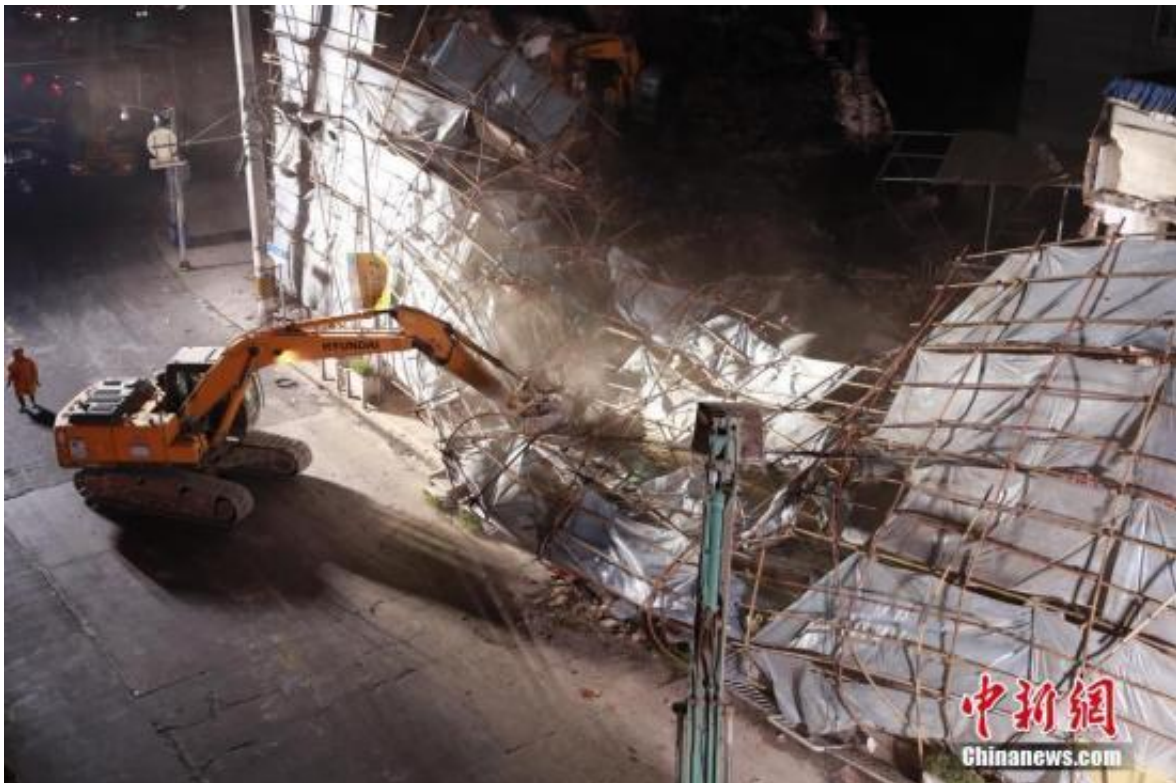

上海嘉定一楼拆除时倒塌殃及旁楼 已致3死1伤

中新网上海7月21日电 (缪璐)7月21日下午，上海嘉定区曹安公路华江路口一栋建筑在拆除过程中发生倒塌，殃及旁边一栋楼房，截至记者发稿时止，已搜救出4名人员，其中3人经抢救无效确认死亡。目前搜救工作仍在继续。

据嘉定区政府发布的消息，15点50分许，警方接报警，曹安公路华江路口一栋建筑在拆除过程中发生倒塌殃及旁边一栋楼房。记者在现场看到，楼房倒塌后将一侧的部分脚手架压弯，华江公路部分路段实行了临时交通管制。

7月21日，上海嘉定区华江路3号一幢正在拆迁的建筑突然发生倒塌，救援工作仍在继续，大型机械设备和救援人员持续作业，之前送往医院的三名受伤人员，其中两名经抢救无效确认死亡，另一名还在抢救中。图为挖掘机对现场围墙进行破拆。中新社记者 张亨伟 摄

对面楼的居民称，当时听到一声很大的声响，但是因为对面一直在拆迁，都以为是拆迁过程中正常的声响，谁都没有想到是楼倒塌了。

附近一名居民表示，事发时，他听到一声巨响，出来后看到旁边一栋三层的楼房“塌了一半”。据其介绍，倒塌的楼房是宾馆，“旁边的一栋楼房在拆除时，把宾馆弄塌了。”

17时许，现场抬出一名伤者，被救出时仍有生命体征，被紧急送医救治，现场另还有三副担架正在待命。

17时40分许，现场又有一名人员被抬出，第二名被抬出的伤者，被搜出时也尚有生命体征，但伤势颇重，被紧急送医救治。

截止18时许，现场一共3人被救出，其中有一名儿童，生命体征明显。

据上海普陀区中心医院透露，截至18时30分，医院已经接诊3名事故伤员，其中两名成人已经死亡，另外一名为男孩，大概10岁左右，目前收治在监护病房，仍在抢救过程中，生命体征不稳定，院方已经邀请上海市儿童医院专家前来会诊。

随后，嘉定区政府发布消息称，曹安公路华江路口倒塌楼房救援工作仍在继续，20时38分又救出一人，但经抢救无效确认死亡。截至目前共搜救出4人，其中3人经抢救无效确认死亡。(完)

[出手阔绰！NBA流行送车：LBJ400万豪车赠兄弟](#)

[同时，将搜集开发商意见，酝酿具体救市政策。](#)

当前文章：<http://www.nxein.com/news/153.pdf>

发布时间：2017-07-26 04:19:17