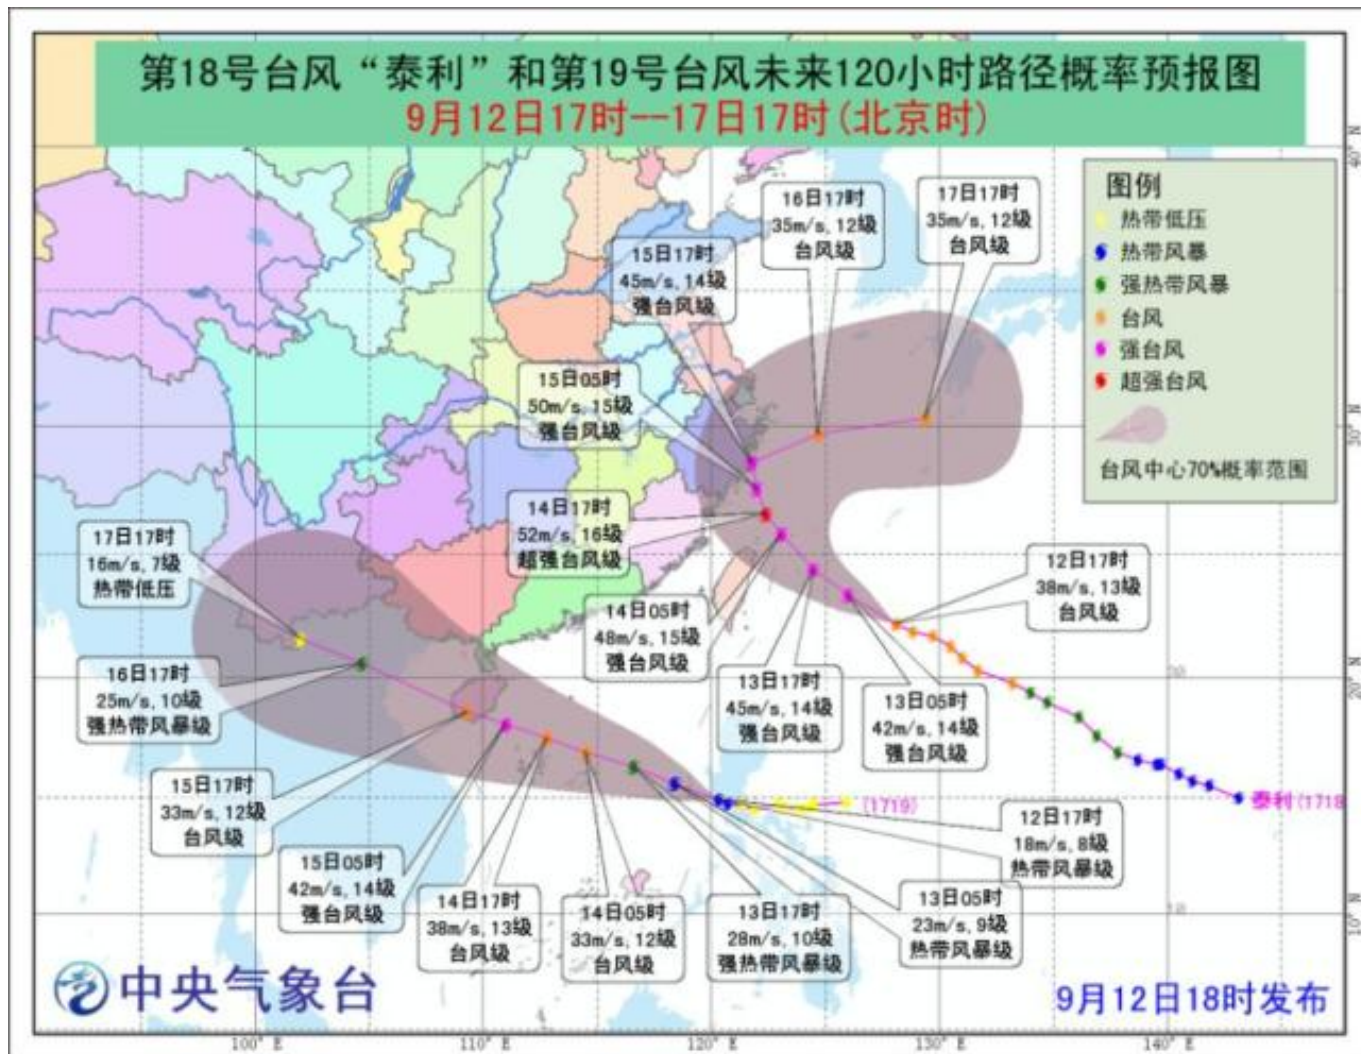

### [摘要]

]“泰利”预计将于14日夜间到15日早晨在浙江中北部一带沿海登陆（台风或强台风级，风力13~15级），而第19号台风可能于15日在海南至广东西部一带沿海登陆（台风或强台风级，风力13~14级）。分析预测表明，第18号台风“泰利”和第19号台风具有交织影响、雨强较大、致灾性强等特点。

今年第18号台风“泰利”9月9日20时在菲律宾以东西北太平洋洋面上生成，12日20时中心位于浙江舟山东南方向990公里的洋面上，风力13级，气压965百帕，7级、10级风圈半径分别为200~350公里和120公里。预计“泰利”将以每小时20~25公里的速度向西偏北方向移动，最强可达强台风或超强台风级，将于14日夜间到15日早晨在浙江中北部一带沿海登陆（台风或强台风级，风力13~15级），也可能于15日在浙江近海北上，然后转向东北方向移动。

此外，菲律宾以东热带低压已于12日14时发展为今年第19号台风，12日20时中心位于海南文昌东偏南方1065公里的海面上，风力8级，气压998百帕。预计第19号台风将以每小时15~20公里的速度向西偏北方向移动，将于12日夜间进入南海东部海域，强度明显加强，可能于15日在海南至广东西部一带沿海登陆（台风或强台风级，风力13~14级）。

9月12日，国家防总副总指挥、水利部部长陈雷主持召开国家防总异地视频会议，贯彻落实党中央、国务院决策部署，进一步分析研判第18号台风“泰利”和第19号台风发展态势及可能带来的不利影响，安排部署防汛防台风工作，于12日22时启动防汛防台风Ⅲ级应急响应，派出11个工作组分赴浙江、福建、上海、江苏、安徽、江西、广东、广西、海南等省、自治区、直辖市协助开展防汛防台风工作。国家防总秘书长、水利部副部长叶建春，国家防总副秘书长、中国气象局副局长矫梅燕等出席会议。

分析预测表明，第18号台风“泰利”和第19号台风具有六个特点：

一是台风结对来袭，交织影响

。预计“泰利”可能于14日夜间到15日早晨在浙江北部沿海登陆，也很可能于15日在浙江近海转向后向东北方向移动。无论“泰利”是否登陆，都将对华东沿海产生严重影响。第19号台风可能于15日在海南至广东西部一带沿海登陆。一天之内两个台风接踵登陆或影响我国华东、华南沿海，强风暴雨覆盖范围大，海浪高潮影响区域广。

二是能量不断聚集，风力强劲

较大，畸形波易生成，海况非常恶劣。

四是台风水汽充沛，雨强较大

。受两个台风影响，降水可能持续4天，涉及华东、华南、西南等10个省、自治区、直辖市。预计13~16日，江南东部、华南、西南南部将出现大范围强降雨，浙江、上海、江苏、福建、海南、广东等地部分地区过程雨量将有200~350毫米。若第19号台风登陆点偏北，将会影响更大区域。

五是影响因素较多，存在变数

。随着副高减弱东撤调整，“泰利”达到鼎盛期后，有可能贴近浙江沿海向东北方向移动。受大陆高压、副高调整和西南季风等共同影响，第19号台风还有不确定性。此外，双台风与副高相互作用，引导气流不断变化，后期台风发展、路径、强度、登陆地点和影响均存在一定变数。