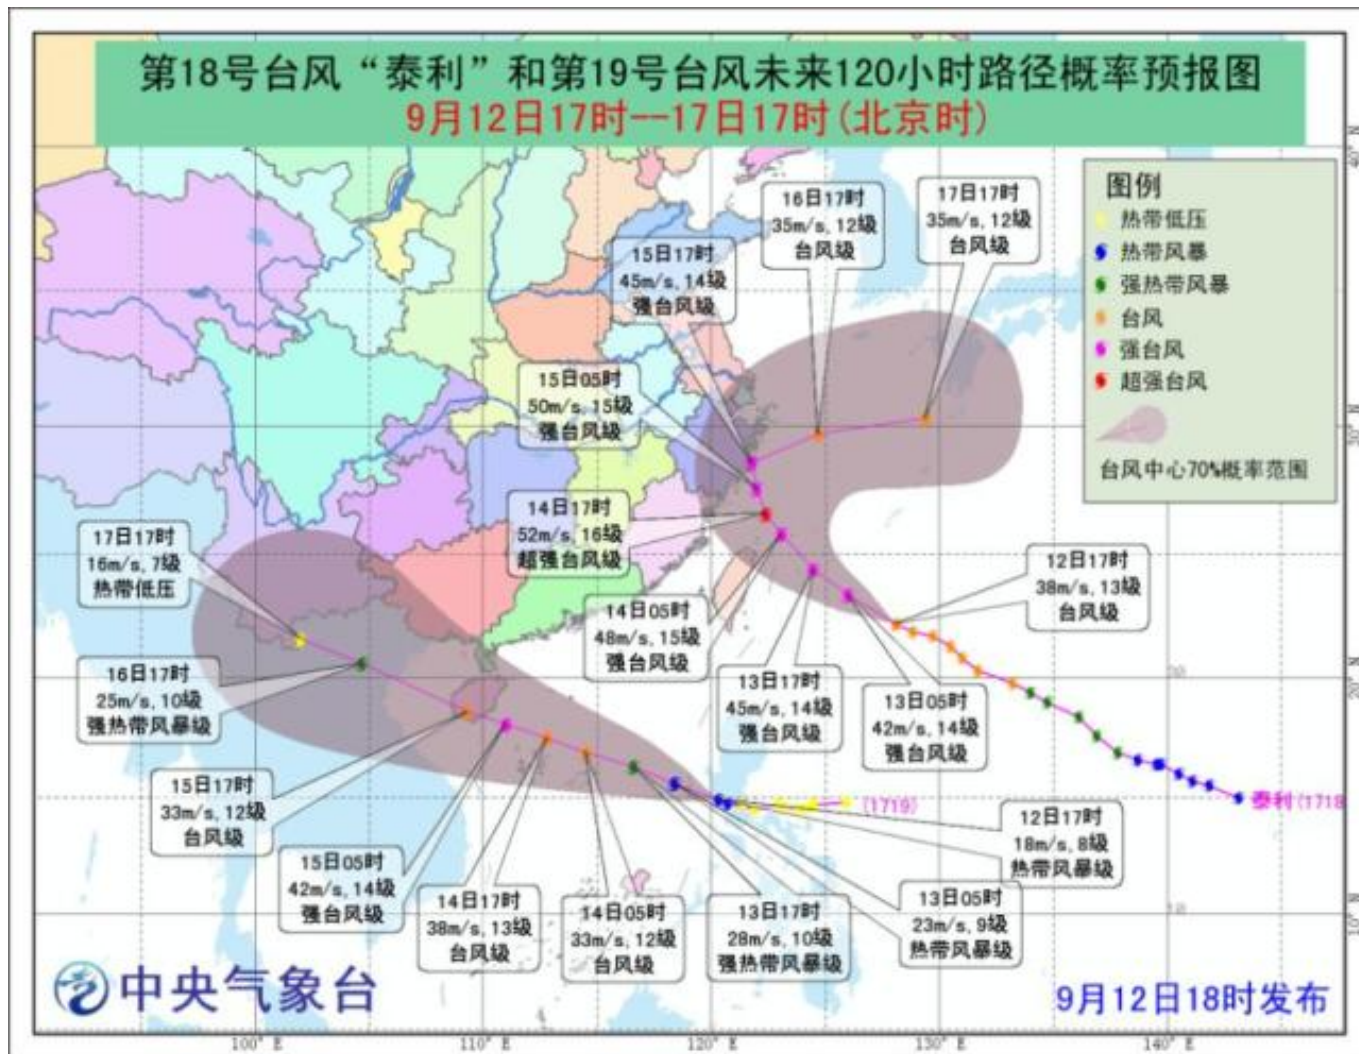

双台风结对来袭 国家防总启动防汛防台风Ⅲ级应急响应

[摘要]

]“泰利”预计将于14日夜间到15日早晨在浙江中北部一带沿海登陆（台风或强台风级，风力13~15级），而第19号台风可能于15日在海南至广东西部一带沿海登陆（台风或强台风级，风力13~14级）。分析预测表明，第18号台风“泰利”和第19号台风具有交织影响、雨强较大、致灾性强等特点。

今年第18号台风“泰利”9月9日20时在菲律宾以东西北太平洋洋面上生成，12日20时中心位于浙江舟山东南方向990公里的洋面上，风力13级，气压965百帕，7级、10级风圈半径分别为200~350公里和120公里。预计“泰利”将以每小时20~25公里的速度向西偏北方向移动，最强可达强台风或超强台风级，将于14日夜间到15日早晨在浙江中北部一带沿海登陆（台风或强台风级，风力13~15级），也可能于15日在浙江近海北上，然后转向东北方向移动。

此外，菲律宾以东热带低压已于12日14时发展为今年第19号台风，12日20时中心位于海南文昌东偏南方1065公里的海面上，风力8级，气压998百帕。预计第19号台风将以每小时15~20公里的速度向西偏北方向移动，将于12日夜间进入南海东部海域，强度明显加强，可能于15日在海南至广东西部一带沿海登陆（台风或强台风级，风力13~14级）。

9月12日，国家防总副总指挥、水利部部长陈雷主持召开国家防总异地视频会议，贯彻落实党中央、国务院决策部署，进一步分析研判第18号台风“泰利”和第19号台风发展态势及可能带来的不利影响，安排部署防汛防台风工作，于12日22时启动防汛防台风Ⅲ级应急响应，派出11个工作组分赴浙江、福建、上海、江苏、安徽、江西、广东、广西、海南等省、自治区、直辖市协助开展防汛防台风工作。国家防总秘书长、水利部副部长叶建春，国家防总副秘书长、中国气象局副局长矫梅燕等出席会议。

分析预测表明，第18号台风“泰利”和第19号台风具有六个特点：

一是台风结对来袭，交织影响

。预计“泰利”可能于14日夜间到15日早晨在浙江北部沿海登陆，也很可能于15日在浙江近海转向后向东北方向移动。无论“泰利”是否登陆，都将对华东沿海产生严重影响。第19号台风可能于15日在海南至广东西部一带沿海登陆。一天之内两个台风接踵登陆或影响我国华东、华南沿海，强风暴雨覆盖范围大，海浪高潮影响区域广。

二是能量不断聚集，风力强劲

较大，畸形波易生成，海况非常恶劣。

四是台风水汽充沛，雨强较大

。受两个台风影响，降水可能持续4天，涉及华东、华南、西南等10个省、自治区、直辖市。预计13~16日，江南东部、华南、西南南部将出现大范围强降雨，浙江、上海、江苏、福建、海南、广东等地部分地区过程雨量将有200~350毫米。若第19号台风登陆点偏北，将会影响更大区域。

五是影响因素较多，存在变数

。随着副高减弱东撤调整，“泰利”达到鼎盛期后，有可能贴近浙江沿海向东北方向移动。受大陆高压、副高调整和西南季风等共同影响，第19号台风还有不确定性。此外，双台风与副高相互作用，引导气流不断变化，后期台风发展、路径、强度、登陆地点和影响均存在一定变数。