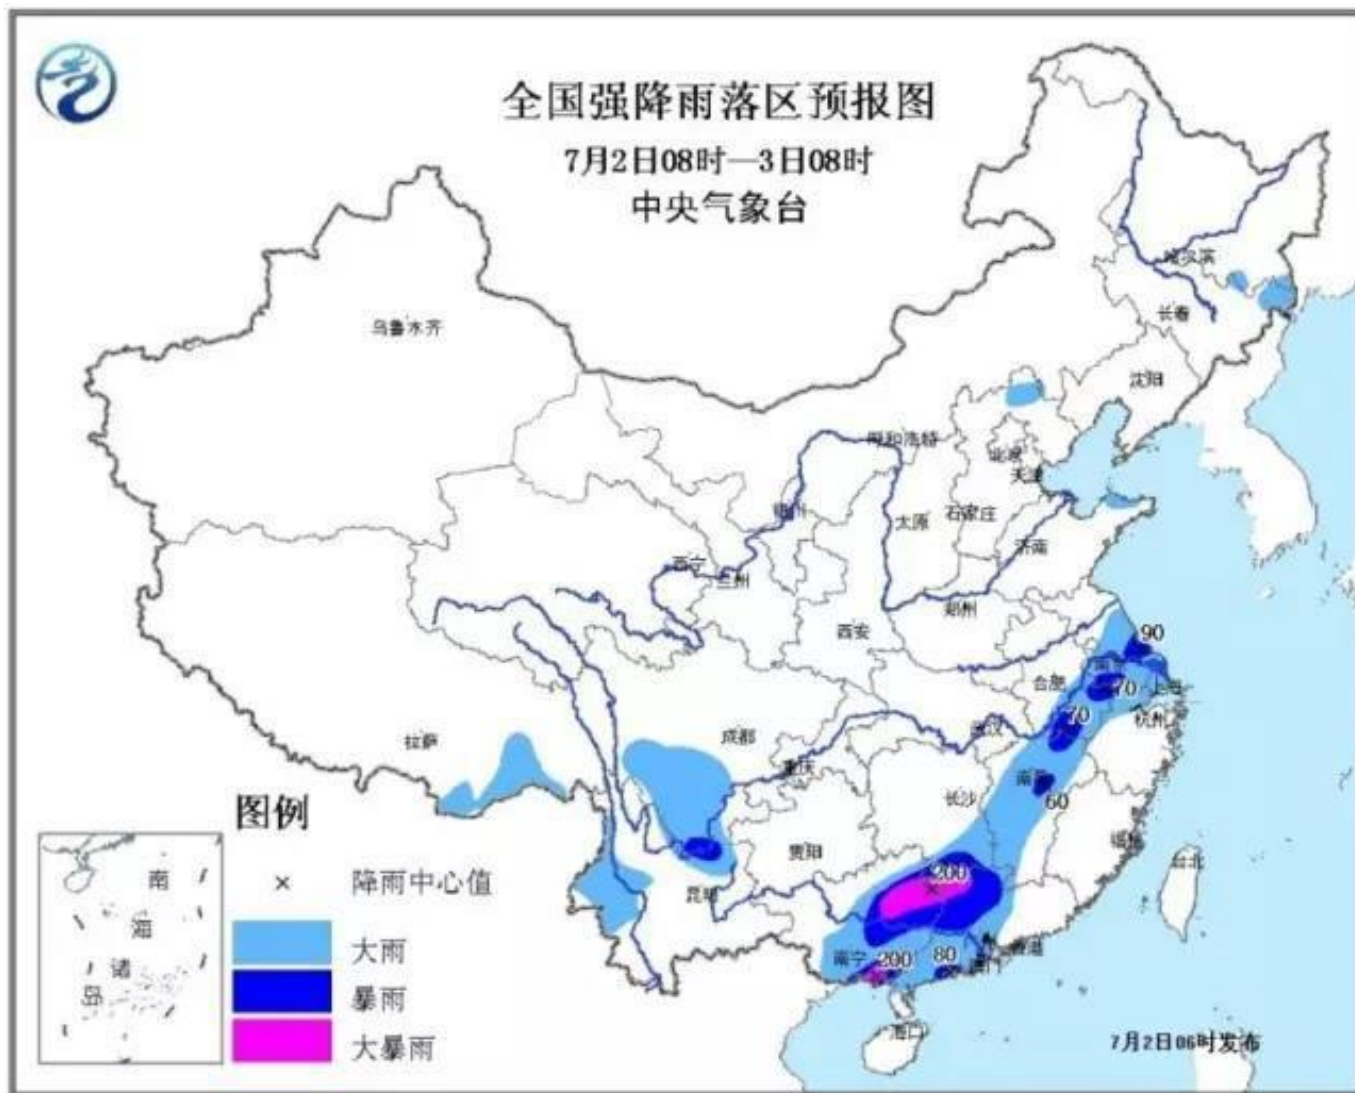

重庆乌江洪峰平稳通过彭水县城

7月1日14点，记者在彭水县城看到，水位已经涨到226.6米，超过警戒水位1.6米，是今年入汛以来的最大洪峰。为保证人民群众生命财产安全，6月30日下午，重庆市防汛办发布江河洪水Ⅲ级预警，当地相关部门立即组织人员对沿江低洼地带的人员和车辆进行疏散转移。

由于准备充分，除了泄洪口处的临时接待中心遭受洪水浸泡外，这次洪峰过境没有对沿江乡镇造成更大影响。

广西强降雨持续 应急响应提升至三级

记者从广西防汛部门了解到，从昨天起至7月3日，广西北部强降雨持续。（与6月下旬的强降雨叠加，本轮降雨将给广西北部地区带来大面积超警洪水。西江中下游将出现编号洪水，桂林、柳州、河池等地的部分中小河流也将出现20年一遇的洪水。

△7月1日，广西桂林市资源县城滨江路被洪水淹没/图自视觉中国

昨天下午4点，广西防汛抗旱指挥部把洪涝灾害应急响应从4级提升至3级，气象局也启动了重大气象灾害三级应急响应。

江西多地受灾 基础设施损毁严重

昨天，江西西北部地区迎来新一轮强降雨，导致多地出现山体滑坡和房屋倒塌，各地相关部门立即调遣人员前往受灾地区，展开抢险救援工作，确保群众生命财产安全。

强降雨还导致吉安市永丰县石灰岭路段，山体路基边坡连续发生塌方，交通中断，塌方量约3000立方米。当地立即组织应急救援队伍赶赴现场进行清理，经过现场勘查发现，潜在边坡塌方隐患约10万立方米，目前滑坡路段已进行交通管制，同时安排专职人员对此进行24小时监测。

中央气象台继续发布暴雨黄色预警

中央气象台今天继续发布暴雨黄色预警：预计今天8时至3日8时，广西大部、广东中西部、湖南南部、江西大部、苏皖南部、浙江北部、上海、四川西南部、云南北部等地有大到暴雨，

其中，广西东北部和南部沿海、湖南南部、广东西北部等地局地有大暴雨；上述部分地区有短时强降水、局地伴有雷暴大风等强对流天气，最大小时雨强30~50毫米，局地可超过80毫米。

气象专家指出，请上述地区的公众及时关注最新天气预报预警信息，出行尽量避免灾害易发区，注意防范强降雨以及局地强对流天气的不利影响。